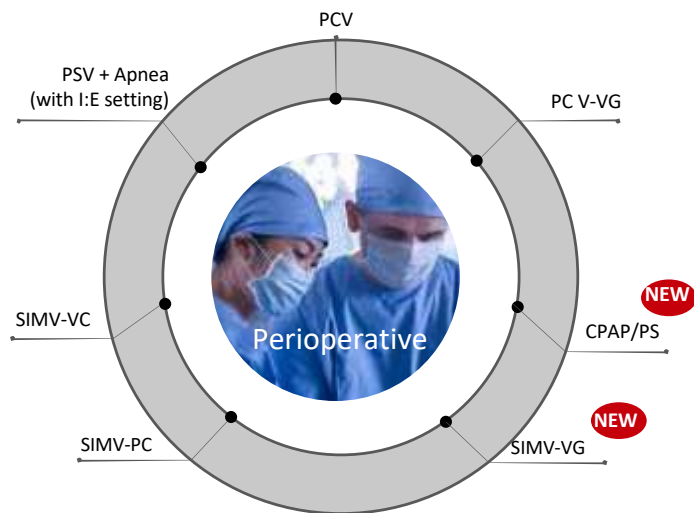

Solicita tu cotización

Máquina de Anestesia con vaporizador WATO EX-65 PRO Mindray. Estación de trabajo de anestesia, precisión mejorada con nueva plataforma digital.

Ahora WATO EX-65 PRO Más precisa

Con nuevas e innovadoras funciones integradas, el nuevo WATO EX-65 Pro le permite controlar de manera precisa el sistema así como controlar diferentes tipos de pacientes fácilmente.

La WATO EX-65 PRO Más visible

Con una pantalla de alta resolución de 15,1 pulgadas y una interfaz de usuario táctil intuitiva. WATO EX-65 Pro hace más visible el proceso de la anestesia.

Es más rentable...

Siendo una estación de trabajo de anestesia multifuncional, WATO EX-65 Pro está diseñado pensando en los costos.

Se hace posible un flujo más bajo con el Optimizador, el cual ayuda a reducir el uso de agentes anestésicos. Los sensores de flujo con una vida útil mucho más larga hacen que el mantenimiento sea mucho más fácil.

Optimizer

Disfrute del máximo rendimiento en todas las etapas de la anestesia

Una gama completa de modos de ventilación de grado UCI satisfacen sus demandas en todas las etapas de la anestesia.

- PCV
- PC V-VG
- SIMV-VC
- SIMV-PC
- SIMV-VG (new)
- PSV + Apnea con con guración de I:E (new)
- CPAP/PS (new)